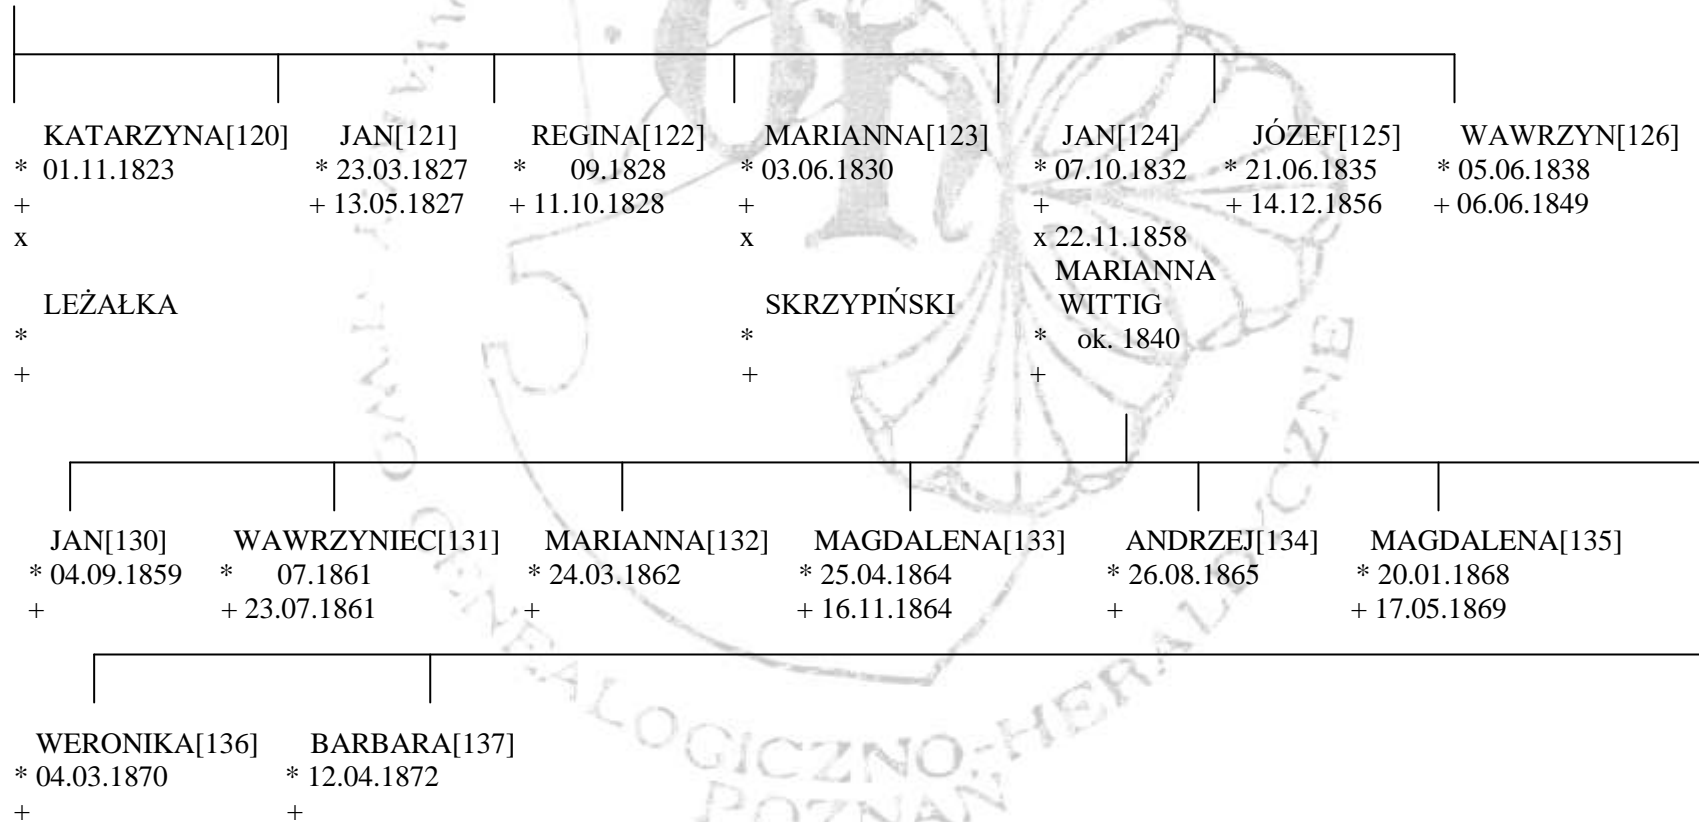

[B]

WOJCIECH JAN(JERZY)[114]

* 07.04.1803

+ 28.02.1842

x 13.01.1823

BARBARA AUMILLER

* ok. 1804

+ przed 1856