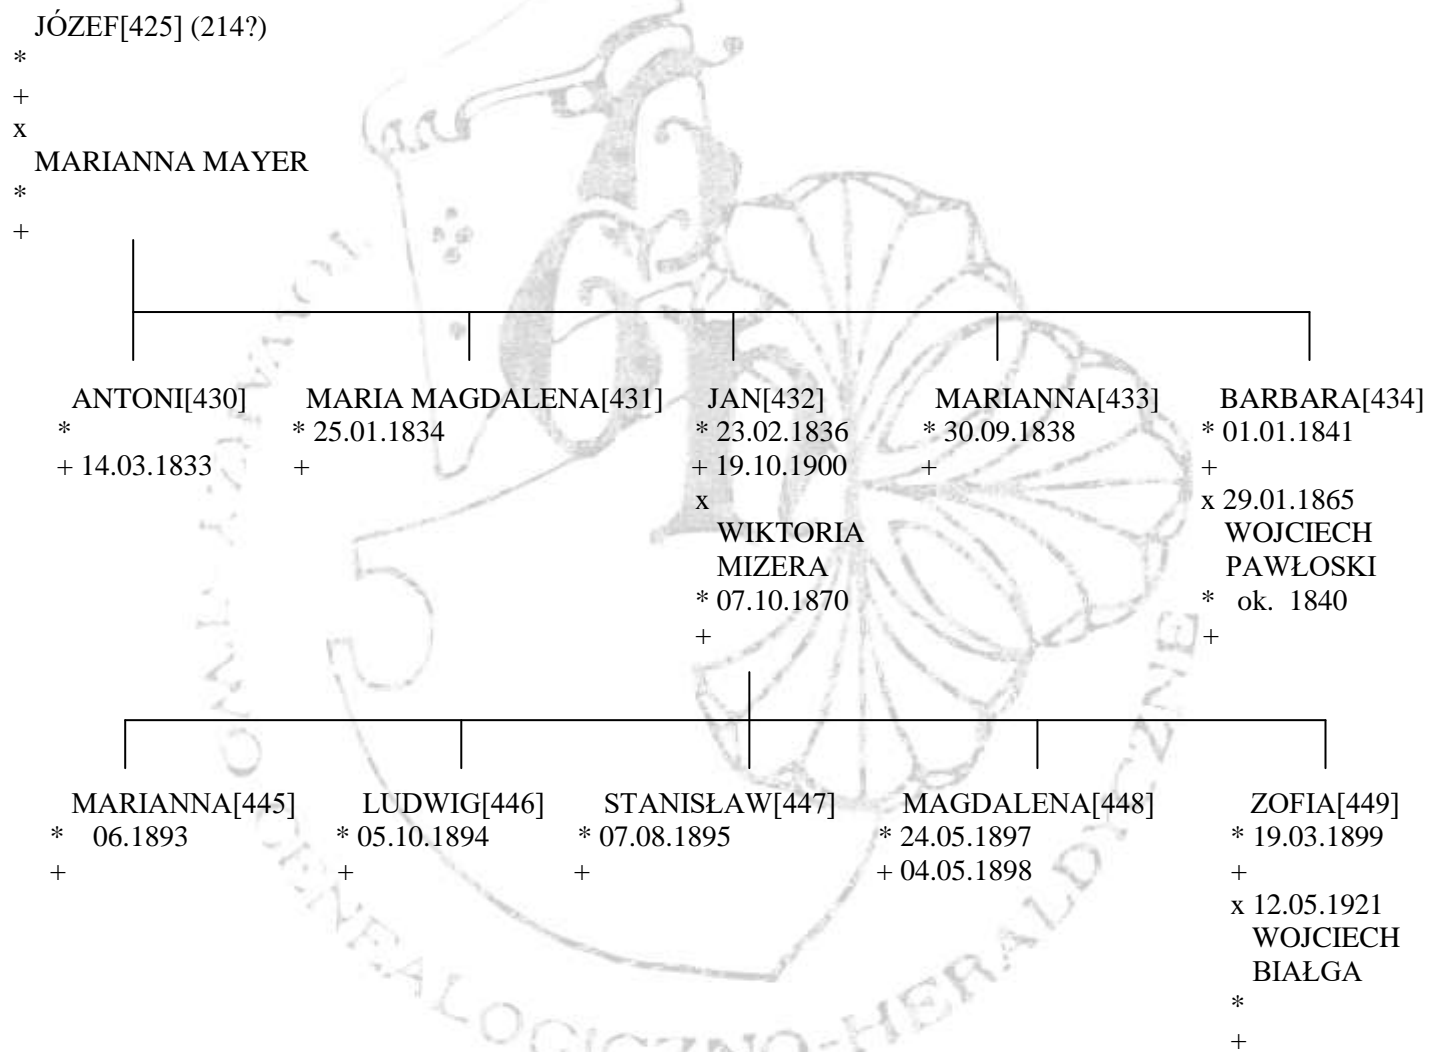

* 27.12.1860

+

[B]

JAN JERZY/WOJCIECH/[16]

* 06.03.1776

+ 02.08.1807

x 06.02.1797

MARIANNA FISCHER

+ 14.09.1804

[B]

WOJCIECH JAN(JERZY)[114]

* 07.04.1803

+ 28.02.1842

x 13.01.1823

BARBARA AUMILLER

* ok. 1804

JAKUB[410]
*
+
x
TERESA KOWALSKA
*
+

JAN[415]
* ok. 1789
+

N[403]
*
+
x
MAŁGORZATA
* ok. 1745
+ 05.03.1785

JAN[435]
* 1835/1836
+
x 19.07.1863
JÓZEFA BANACH
I v. ŚWIDERSKA
* ok. 1825
+

JÓZEF[420]
* 14.03.1817
+

STANISŁAWA[440]
* 08.05.1864
+ 31.08.1864

JAN[441]
* 16.12.1866
+

[A]

JAN[300] (110?)

*

+

x 1816

MAŁGORZATA HOLTER