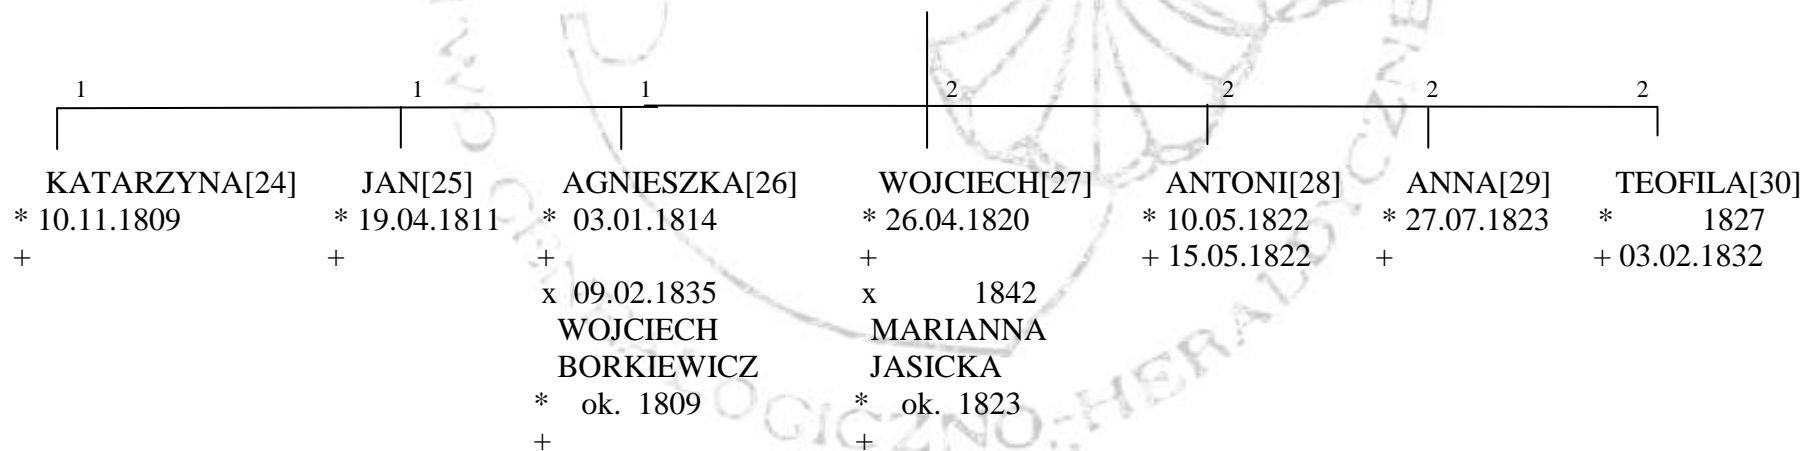

KATARZYNA GISZCZYŃSKA

* ok. 1754

+ 16.07.1817

3x 09.05.1819

KATARZYNA CEGLAREK I v. PRZYBYLSKA

* ok. 1764

+ 22.04.1842

[A]

[A]

MICHAŁ[2]

[B]

TOMASZ[5]

[C]

STEFAN[6]

[D]

JÓZEF[9]

[E]

MICHAŁ[23]

ANTONINA[37] * 12.01.1835 + 25.12.1837	MARIANNA[38] * 19.09.1836 + 22.03.1879 x 15.11.1864 LAURENTY ZWIERZYCKI * 02.08.1824 +	ELEONORA[39] * 10.02.1839 + 02.08.1916 x 12.01.1875 ROMAN ZALESKI * ok. 1853 +	AGNIESZKA[40] * 31.12.1843 + 22.09.1849	STANISŁAW[41] * 31.08.1846 +	TEOFILA[42] * 17.04.1849 + 06.05.1853
--	---	---	---	------------------------------------	---

JAN[43]
* 11.05.1852
+

AGNIESZKA[44]
* 17.03.1855
+ 24.06.1858