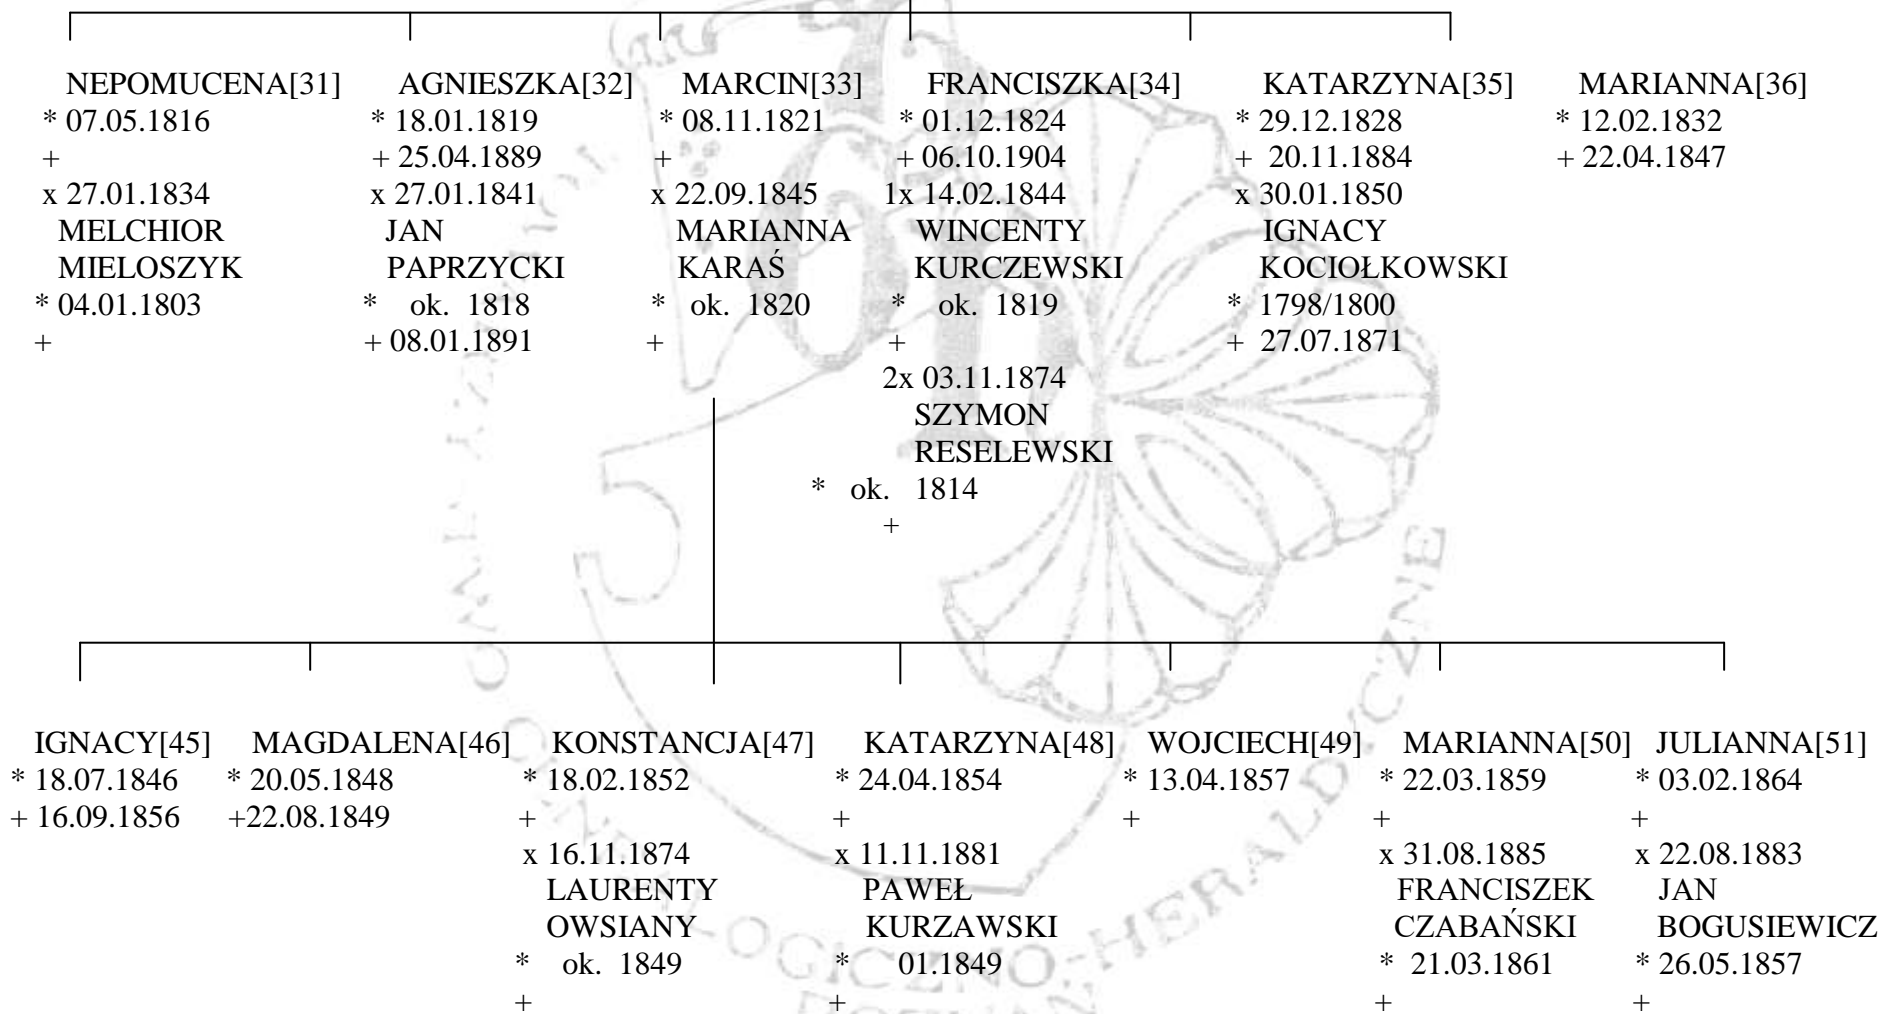

MICHAŁ[2]

* ok. 1743

+ 20.11.1837

1x 22.01.1777

HELENA

* ok. 1752

+ 18.09.1798

2x 23.01.1799

KATARZYNA GISZCZYŃSKA

* ok. 1754

+ 16.07.1817

3x 09.05.1819

KATARZYNA CEGLAREK I v. PRZYBYLSKA

* ok. 1764

+ 22.04.1842

[A]

[E]

MICHAŁ[23]

ANTONINA[37] * 12.01.1835 + 25.12.1837	MARIANNA[38] * 19.09.1836 + 22.03.1879 x 15.11.1864 LAURENTY ZWIERZYCKI * 02.08.1824 +	ELEONORA[39] * 10.02.1839 + 02.08.1916 x 12.01.1875 ROMAN ZALESKI * ok. 1853 +	AGNIESZKA[40] * 31.12.1843 + 22.09.1849	STANISŁAW[41] * 31.08.1846 +	TEOFILA[42] * 17.04.1849 + 06.05.1853
--	---	---	---	------------------------------------	---

JAN[43]
* 11.05.1852
+

AGNIESZKA[44]
* 17.03.1855
+ 24.06.1858